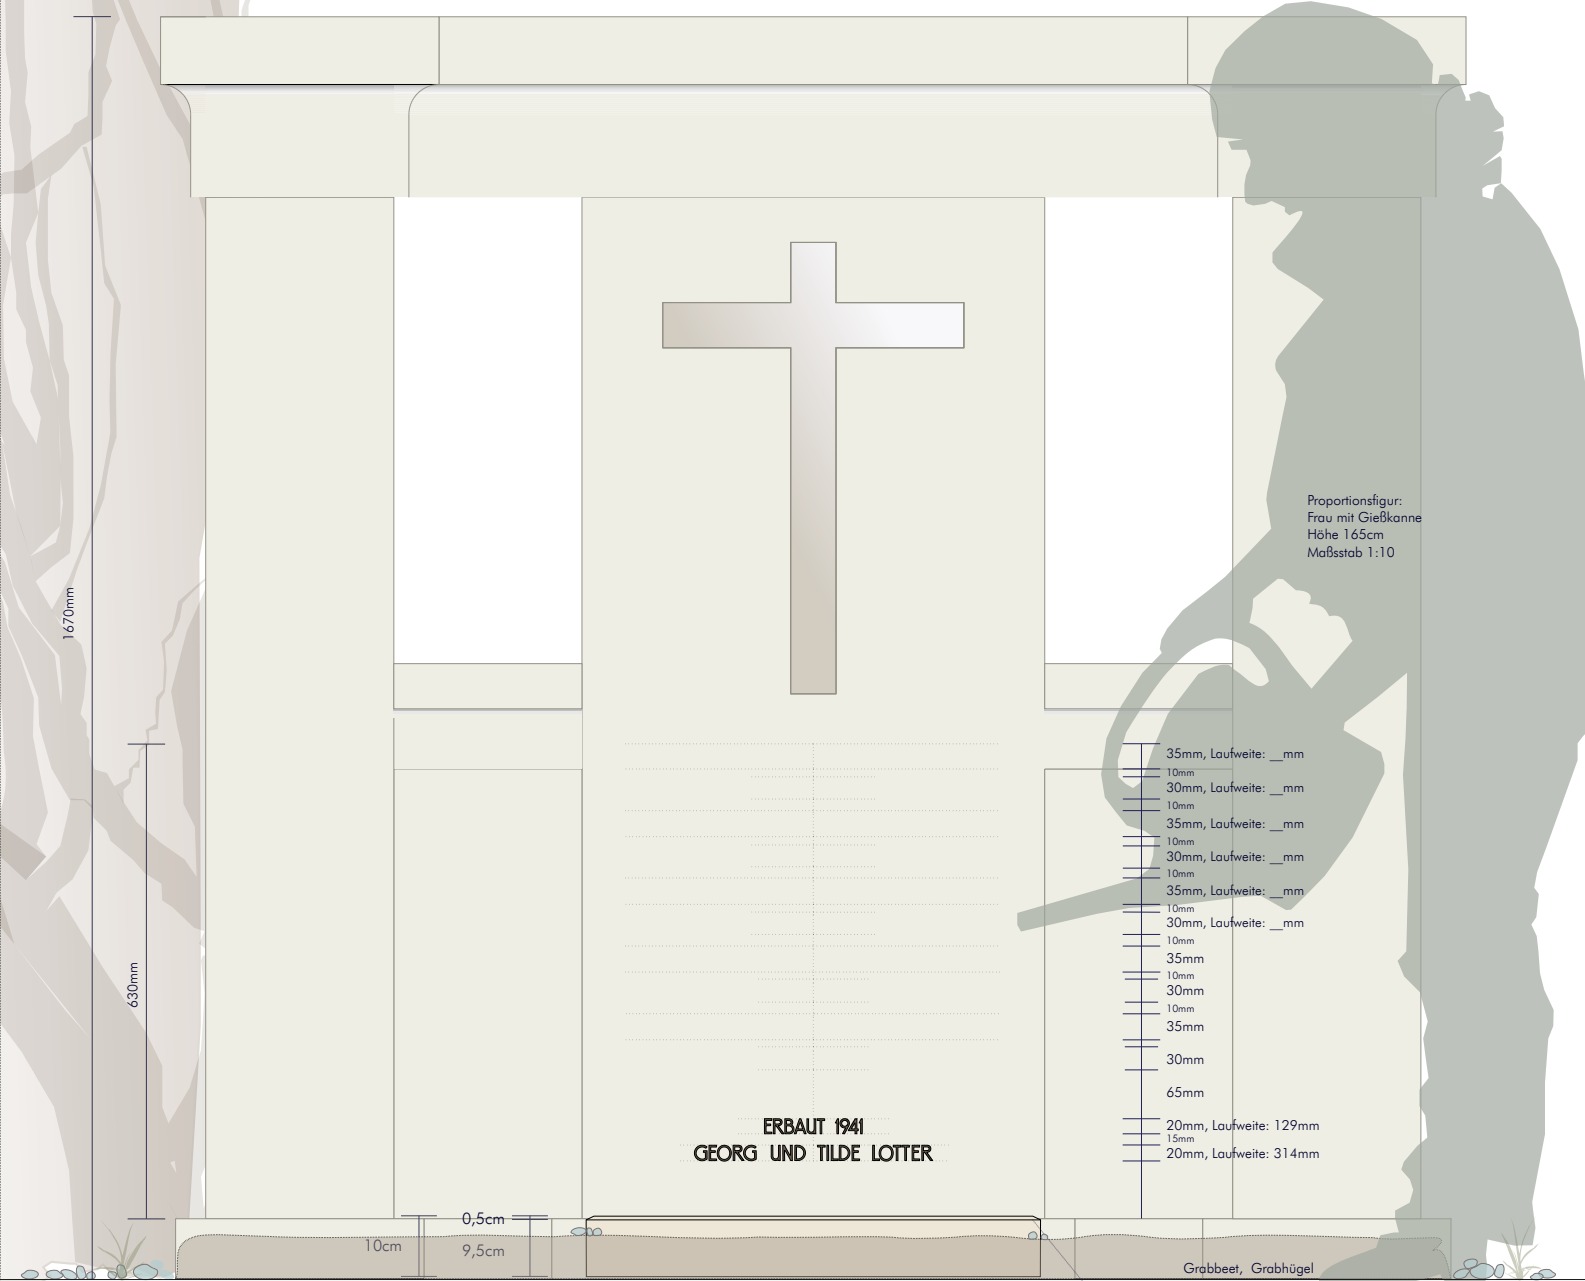

Vorderansicht: Mehrteiliges Grabmal aus Kalktuff
 Das Grabmal ist teilweise mit Efeu bewachsen.

Proportionsfigur:
 Frau mit Gießkanne
 Höhe 165cm
 Maßstab 1:10

- 35mm, Laufweite: __mm
- 10mm
- 30mm, Laufweite: __mm
- 10mm
- 35mm, Laufweite: __mm
- 10mm
- 30mm, Laufweite: __mm
- 10mm
- 35mm, Laufweite: __mm
- 10mm
- 30mm, Laufweite: __mm
- 10mm
- 35mm
- 10mm
- 30mm
- 10mm
- 35mm
- 30mm
- 65mm
- 20mm, Laufweite: 129mm
- 15mm
- 20mm, Laufweite: 314mm

Oberkante Wiese
 Schotterboden, wenig Humus Baumwurzeln von Nadelbäumen
 und Efeu in unmittelbarer Nähe <http://wp.me/p5pRZT-1ky>

Umlaufende Fasse mit vier Wiederkehren

■ Liegende Schrifttafel: Ansicht von oben ■
 Naturstein: Jurakalkstein, goldgelb, Oberbank,
 Fränkische Alb <http://wp.me/P5pRZT-11> ■
 Bearbeitung: matt geschliffen, entsprechend der auf
 Münchener Friedhöfen geltenden
 Gestaltungsvorschriften ■ Umlaufende Fasse mit 4
 Wiederkehren, 1cm auf 0,5cm, <http://wp.me/P5pRZT-Z> ■ Inschrift: VIELE WEGE FÜHREN ZU
 GOTT, EINER DAVON ÜBER DIE BERGE. DR.
 REINHOLD STECHER EHEM. BISCHOF VON
 INNSBRUCK ■ Art der Ausführung: Alblock, Tönung
 braun, Kunstgiesserei Strassacker <http://wp.me/P5pRZT-4n> ■ Die Abmessungen des Grabhügels
 und damit die Positionierung der liegenden
 Schrifttafel sind in dieser Zeichnung nur ungefähr
 angegeben. Die Umrisse der Alblock wurden aus
 einem Foto heraus für diese Zeichnung vektorisiert.
 Es existiert hierzu keine Font-Datei. Der Schriftentwurf
 dient also nur der groben Einteilung für einen
 ersten Eindruck. Die tatsächliche Schriftenteilung
 kann nur mit den Originalbuchstaben am Stein
 selbst vorgenommen werden. Es kann also zu
 geringfügigen Abweichungen bei der
 Schriftenteilung in der Zeichnung und der
 Schriftenteilung auf dem Stein kommen.

- 35mm
- 35mm
- 35mm
- 35mm
- 20mm
- 20mm

Liegende Schrifttafel 50cm

Liegende Schrifttafel 60cm

Grabbeet, Grabhügel